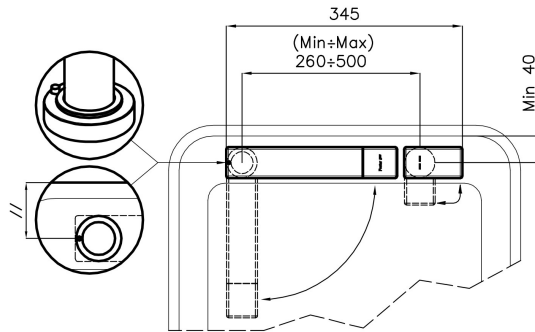

360°

Base d'appui \varnothing 44 mm

Cartouche À disques céramiques

Distance trous Voir "Dessin d'encastrement"

Double trous Kit nécessaire

Trou mitigeur \varnothing 35 mm

Épaisseur maximale du top 40 mm

DESSINS TECHNIQUES

Eclipse - 8499 000

Installation sheet - Foglio installazione

Front side—Mixer tap on the left
 Lato frontale—Miscelatore a sinistra

Right side
 Lato destro

Front side—Mixer tap on the right
 Lato frontale—Miscelatore a destra