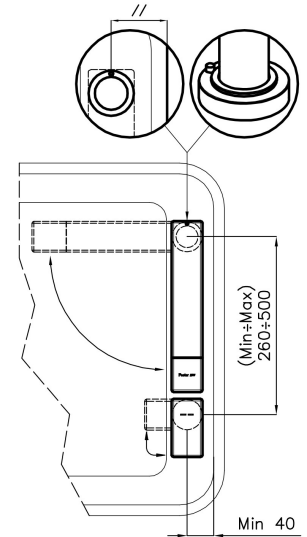

360°

Base d'appui \varnothing 44 mm

Cartouche À disques céramiques

Distance trous Voir "Dessin d'encastrement"

Double trous Kit nécessaire

Trou mitigeur \varnothing 35 mm

Épaisseur maximale du top 40 mm

DESSINS TECHNIQUES

Eclipse - 8499 000

Installation sheet - Foglio installazione

Front side—Mixer tap on the left
 Lato frontale—Miscelatore a sinistra

Right side
 Lato destro

Front side—Mixer tap on the right
 Lato frontale—Miscelatore a destra

Left side
 Lato sinistro

GALERIE