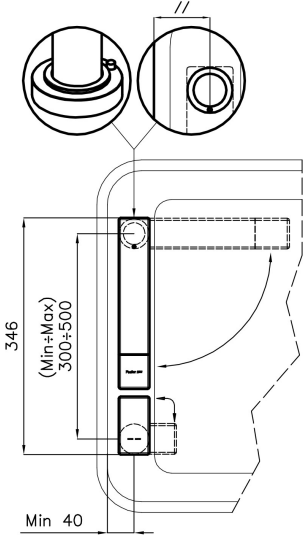

360°

Base d'appui \varnothing 44 mm

Cartouche À disques céramiques

Distance trous Voir "Dessin d'encastrement"

Double trous Kit nécessaire

Trou mitigeur \varnothing 35 mm

Épaisseur maximale du top 40 mm

DESSINS TECHNIQUES

Eclipse - 8499 000

Installation sheet - Foglio installazione

Front side—Mixer tap on the left
 Lato frontale—Miscelatore a sinistra

Right side
 Lato destro

Front side—Mixer tap on the right
 Lato frontale—Miscelatore a destra

Left side
 Lato sinistro

GALERIE