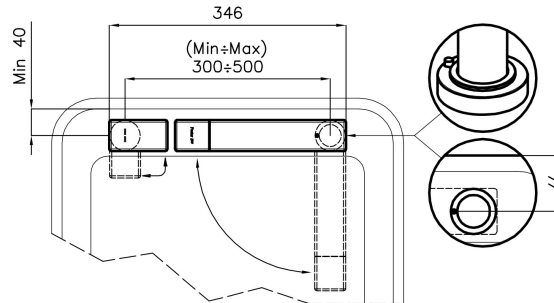

360°

Base d'appui \varnothing 44 mm

Cartouche À disques céramiques

Distance trous Voir "Dessin d'encastrement"

Double trous Kit nécessaire

Trou mitigeur \varnothing 35 mm

Épaisseur maximale du top 40 mm

DESSINS TECHNIQUES

Eclipse - 8499 000

Installation sheet - Foglio installazione

Front side—Mixer tap on the left
 Lato frontale—Miscelatore a sinistra

Right side
 Lato destro

Front side—Mixer tap on the right
 Lato frontale—Miscelatore a destra

Left side
 Lato sinistro

GALERIE